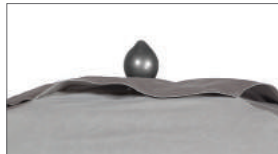

7'0"

2.5"

9'4"

Finials

FLAME

ACORN

Valances

STRAIGHT EDGE